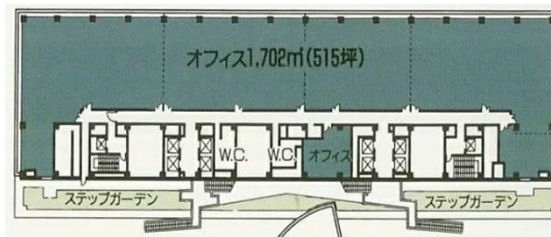

アクロス福岡 11階58.08坪

福岡県福岡市中央区天神1-1-1

物件MAP

賃貸条件	
月額賃料	相談
坪数	58.08坪
坪単価	相談
共益費	賃料に含む
礼金	無し
敷金（保証金）	12ヶ月
階数	11階（3）
入居可能日	2024年7月

ビル情報	
所在地	福岡県福岡市中央区天神1-1-1
最寄り駅	福岡市営地下鉄空港線 天神駅 徒歩5分 福岡市営地下鉄七隈線 天神南駅 徒歩7分 西鉄天神大牟田線 西鉄福岡（天神）駅 徒歩10分
エリア	天神・赤坂エリア
竣工	1995年3月
耐震	新耐震基準
階数	地上14階 地下4階
用途	事務所
構造	SRC造

設備情報	
エレベーター	17基
空調	セントラル空調
OAフロア	OAフロア
基準階天井高	2,700mm
光ファイバー	有り
トイレ	男女別・室外
セキュリティ	有り
駐車場	有り

事務所移転の簡単検索サイト

Quick Service

クイックサービス

アクロス福岡 11階58.08坪 福岡県福岡市中央区天神1-1-1

天神・赤坂エリア（ビルID：0029245）の賃貸オフィス

貸事務所・レンタルオフィス・オフィス移転ならQuickService