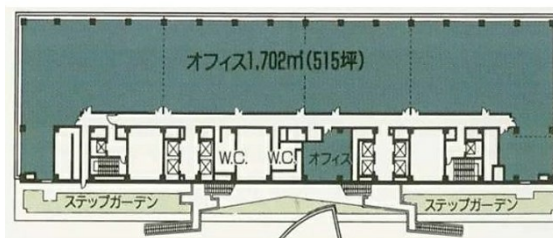

アクロス福岡 11階75.62坪

福岡県福岡市中央区天神1-1-1

物件MAP

賃貸条件	
坪数	75.62坪
階数	11階 (★)
入居可能日	
ビル情報	
所在地	福岡県福岡市中央区天神1-1-1
最寄り駅	福岡市営地下鉄空港線 天神駅 徒歩5分 福岡市営地下鉄七隈線 天神南駅 徒歩7分 西鉄天神大牟田線 西鉄福岡(天神)駅 徒歩10分
エリア	天神・赤坂エリア
竣工	1995年3月
耐震	新耐震基準
階数	地上14階 地下4階
用途	事務所
構造	SRC造
設備情報	
エレベーター	17基
空調	セントラル空調
OAフロア	OAフロア
基準階天井高	2,700mm
光ファイバー	有り
トイレ	男女別・室外
セキュリティ	有り
駐車場	有り