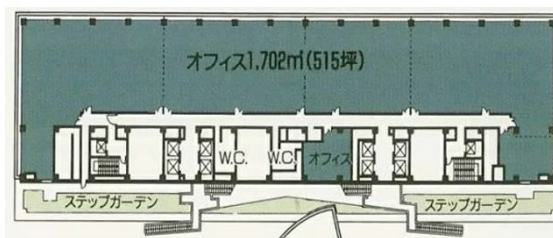

アクロス福岡 11階75.62坪

福岡県福岡市中央区天神1-1-1

物件MAP

賃貸条件	
坪数	75.62坪
階数	11階 (★)
入居可能日	
ビル情報	
所在地	福岡県福岡市中央区天神1-1-1
最寄り駅	福岡市営地下鉄空港線 天神駅 徒歩5分 福岡市営地下鉄七隈線 天神南駅 徒歩7分 西鉄天神大牟田線 西鉄福岡(天神)駅 徒歩10分
エリア	天神・赤坂エリア
竣工	1995年3月
耐震	新耐震基準
階数	地上14階 地下4階
用途	事務所
構造	SRC造
設備情報	
エレベーター	17基
空調	セントラル空調
OAフロア	OAフロア
基準階天井高	2,700mm
光ファイバー	有り
トイレ	男女別・室外
セキュリティ	有り
駐車場	有り

事務所移転の簡単検索サイト

アクロス福岡 11階75.62坪 福岡県福岡市中央区天神1-1-1

天神・赤坂エリア (ビルID: 0029245) の賃貸オフィス

クイックサービス

貸事務所・レンタルオフィス・オフィス移転ならQuickService

物件詳細はこちらから

0120-55-2620

【受付時間】平日9:30~18:30