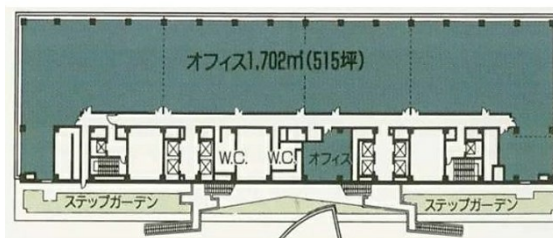

# アクロス福岡 5階29.04坪

福岡県福岡市中央区天神1-1-1

## 物件MAP

賃貸条件	
坪数	29.04坪
階数	5階
入居可能日	
ビル情報	
所在地	福岡県福岡市中央区天神1-1-1
最寄り駅	福岡市営地下鉄空港線 天神駅 徒歩5分 福岡市営地下鉄七隈線 天神南駅 徒歩7分 西鉄天神大牟田線 西鉄福岡（天神）駅 徒歩10分
エリア	天神・赤坂エリア
竣工	1995年3月
耐震	新耐震基準
階数	地上14階 地下4階
用途	事務所
構造	SRC造
設備情報	
エレベーター	17基
空調	セントラル空調
OAフロア	OAフロア
基準階天井高	2,700mm
光ファイバー	有り
トイレ	男女別・室外
セキュリティ	有り
駐車場	有り