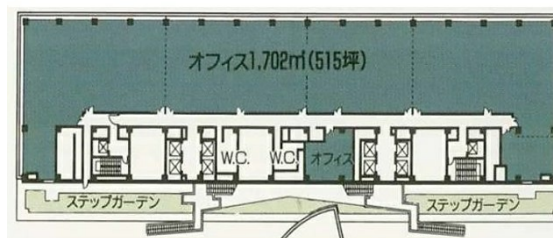

アクロス福岡 5階29.04坪

福岡県福岡市中央区天神1-1-1

物件MAP

賃貸条件	
坪数	29.04坪
階数	5階
入居可能日	
ビル情報	
所在地	福岡県福岡市中央区天神1-1-1
最寄り駅	福岡市営地下鉄空港線 天神駅 徒歩5分 福岡市営地下鉄七隈線 天神南駅 徒歩7分 西鉄天神大牟田線 西鉄福岡(天神)駅 徒歩10分
エリア	天神・赤坂エリア
竣工	1995年3月
耐震	新耐震基準
階数	地上14階 地下4階
用途	事務所
構造	SRC造
設備情報	
エレベーター	17基
空調	セントラル空調
OAフロア	OAフロア
基準階天井高	2,700mm
光ファイバー	有り
トイレ	男女別・室外
セキュリティ	有り
駐車場	有り

事務所移転の簡単検索サイト

Quick Service

クイックサービス

アクロス福岡 5階29.04坪 福岡県福岡市中央区天神1-1-1

天神・赤坂エリア (ビルID: 0029245) の賃貸オフィス

貸事務所・レンタルオフィス・オフィス移転なら**QuickService**

物件詳細はこちらから

0120-55-2620