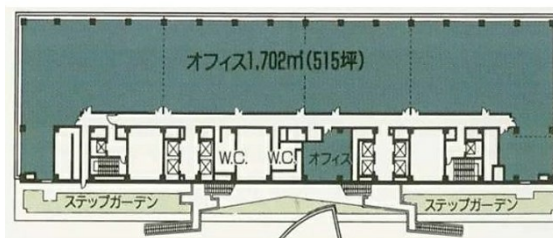

アクロス福岡 5階29.04坪

福岡県福岡市中央区天神1-1-1

物件MAP

賃貸条件	
月額賃料	相談
坪数	29.04坪
坪単価	相談
共益費	賃料に含む
礼金	無し
敷金（保証金）	12ヶ月
階数	5階
入居可能日	即日

ビル情報	
所在地	福岡県福岡市中央区天神1-1-1
最寄り駅	福岡市営地下鉄空港線 天神駅 徒歩5分 福岡市営地下鉄七隈線 天神南駅 徒歩7分 西鉄天神大牟田線 西鉄福岡（天神）駅 徒歩10分
エリア	天神・赤坂エリア
竣工	1995年3月
耐震	新耐震基準
階数	地上14階 地下4階
用途	事務所
構造	SRC造

設備情報	
エレベーター	17基
空調	セントラル空調
OAフロア	OAフロア
基準階天井高	2,700mm
光ファイバー	有り
トイレ	男女別・室外
セキュリティ	有り
駐車場	有り