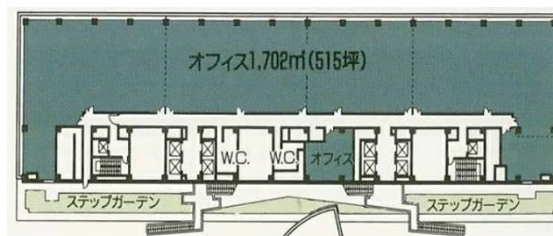

# アクロス福岡 5階29.04坪

福岡県福岡市中央区天神1-1-1

## 物件MAP

| 賃貸条件    |        |
|---------|--------|
| 月額賃料    | 相談     |
| 坪数      | 29.04坪 |
| 坪単価     | 相談     |
| 共益費     | 賃料に含む  |
| 礼金      | 無し     |
| 敷金（保証金） | 12ヶ月   |
| 階数      | 5階     |
| 入居可能日   | 即日     |

| ビル情報 |   |
|------|---|
| 所在地  | 福岡県福岡市中央区天神1-1-1  |
| 最寄り駅 | 福岡市営地下鉄空港線 天神駅 徒歩5分<br>福岡市営地下鉄七隈線 天神南駅 徒歩7分<br>西鉄天神大牟田線 西鉄福岡（天神）駅 徒歩10分 |
| エリア  | 天神・赤坂エリア  |
| 竣工   | 1995年3月   |
| 耐震   | 新耐震基準   |
| 階数   | 地上14階 地下4階  |
| 用途   | 事務所   |
| 構造   | SRC造  |