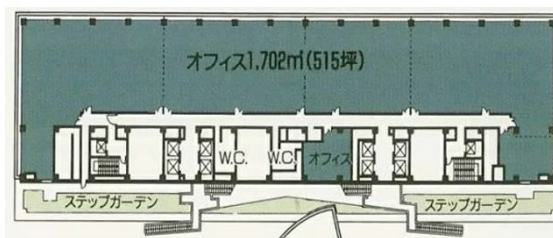

アクロス福岡 地下2階55.11坪

福岡県福岡市中央区天神1-1-1

物件MAP

| 賃貸条件 | |
|--------|---|
| 坪数 | 55.11坪 |
| 階数 | B2階（分割案） |
| 入居可能日 | |
| ビル情報 | |
| 所在地 | 福岡県福岡市中央区天神1-1-1 |
| 最寄り駅 | 福岡市営地下鉄空港線 天神駅 徒歩5分 福岡市営地下鉄七隈線 天神南駅 徒歩7分 西鉄天神大牟田線 西鉄福岡（天神）駅 徒歩10分 |
| エリア | 天神・赤坂エリア |
| 竣工 | 1995年3月 |
| 耐震 | 新耐震基準 |
| 階数 | 地上14階 地下4階 |
| 用途 | 店舗 |
| 構造 | SRC造 |
| 設備情報 | |
| エレベーター | 17基 |
| 空調 | セントラル空調 |
| OAフロア | OAフロア |
| 基準階天井高 | 2,700mm |
| 光ファイバー | 有り |
| トイレ | 男女別・室外 |
| セキュリティ | 有り |
| 駐車場 | 有り |