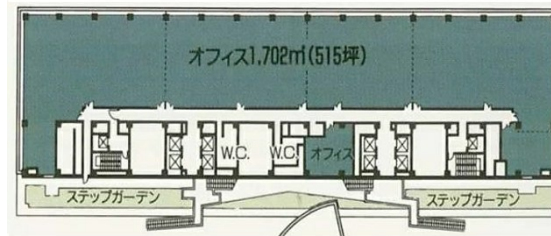

# アクロス福岡 地下2階55.11坪

福岡県福岡市中央区天神1-1-1

## 物件MAP

賃貸条件	
坪数	55.11坪
階数	B2階（分割案）
入居可能日	
ビル情報	
所在地	福岡県福岡市中央区天神1-1-1
最寄り駅	福岡市営地下鉄空港線 天神駅 徒歩5分 福岡市営地下鉄七隈線 天神南駅 徒歩7分 西鉄天神大牟田線 西鉄福岡（天神）駅 徒歩10分
エリア	天神・赤坂エリア
竣工	1995年3月
耐震	新耐震基準
階数	地上14階 地下4階
用途	店舗
構造	SRC造
設備情報	
エレベーター	17基
空調	セントラル空調
OAフロア	OAフロア
基準階天井高	2,700mm
光ファイバー	有り
トイレ	男女別・室外
セキュリティ	有り
駐車場	有り

事務所移転の簡単検索サイト

**Quick Service**

クイックサービス

アクロス福岡 地下2階55.11坪 福岡県福岡市中央区天神1-1-1

天神・赤坂エリア（ビルID：0029245）の賃貸オフィス

貸事務所・レンタルオフィス・オフィス移転なら**QuickService**

物件詳細はこちらから

 **0120-55-2620**