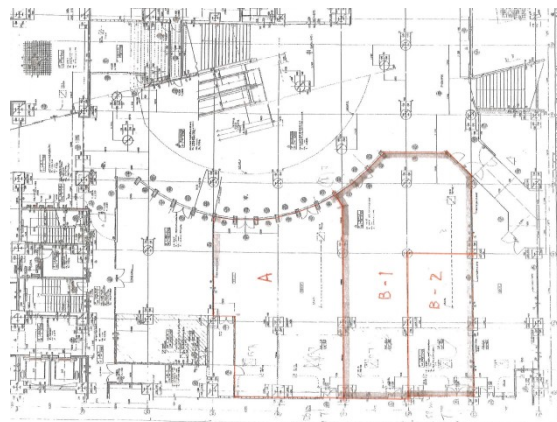

アクロス福岡 地下2階112.56坪

福岡県福岡市中央区天神1-1-1

物件MAP

賃貸条件	
坪数	112.56坪
階数	B2階 (★)
入居可能日	
ビル情報	
所在地	福岡県福岡市中央区天神1-1-1
最寄り駅	福岡市営地下鉄空港線 天神駅 徒歩5分 福岡市営地下鉄七隈線 天神南駅 徒歩7分 西鉄天神大牟田線 西鉄福岡(天神)駅 徒歩10分
エリア	天神・赤坂エリア
竣工	1995年3月
耐震	新耐震基準
階数	地上14階 地下4階
用途	店舗
構造	SRC造
設備情報	
エレベーター	17基
空調	セントラル空調
OAフロア	OAフロア
基準階天井高	2,700mm
光ファイバー	有り
トイレ	男女別・室外
セキュリティ	有り
駐車場	有り

事務所移転の簡単検索サイト

Quick Service

クイックサービス

アクロス福岡 地下2階112.56坪 福岡県福岡市中央区天神1-1-1

天神・赤坂エリア(ビルID: 0029245)の賃貸オフィス

貸事務所・レンタルオフィス・オフィス移転ならQuickService

物件詳細はこちらから

0120-55-2620