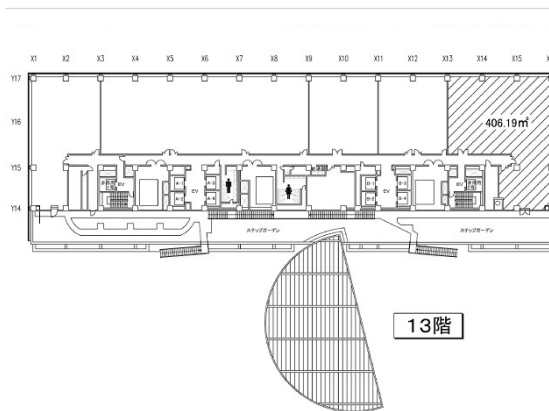

アクロス福岡 13階122.87坪

福岡県福岡市中央区天神1-1-1

物件MAP

賃貸条件	
月額賃料	2,948,880円 (税別)
坪数	122.87坪
坪単価	24,000円 (税別)
共益費	賃料に含む
礼金	無し
敷金 (保証金)	12ヶ月
階数	13階 (1 申込有)
入居可能日	2024年9月

ビル情報	
所在地	福岡県福岡市中央区天神1-1-1
最寄り駅	福岡市営地下鉄空港線 天神駅 徒歩5分 福岡市営地下鉄七隈線 天神南駅 徒歩7分 西鉄天神大牟田線 西鉄福岡 (天神) 駅 徒歩10分
エリア	天神・赤坂エリア
竣工	1995年3月
耐震	新耐震基準
階数	地上14階 地下4階
用途	事務所
構造	SRC造

設備情報	
エレベーター	17 基
空調	セントラル空調
OAフロア	OAフロア
基準階天井高	2,700mm
光ファイバー	有り
トイレ	男女別・室外
セキュリティ	有り
駐車場	有り