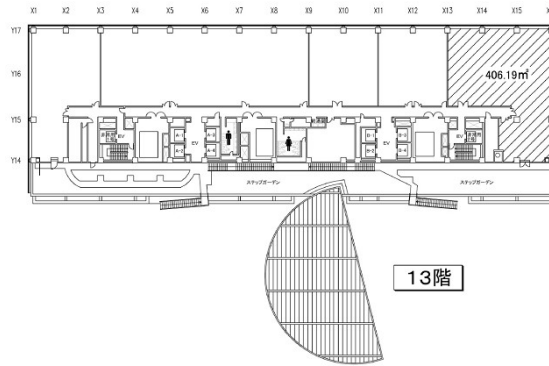

アクロス福岡 13階122.87坪

福岡県福岡市中央区天神1-1-1

物件MAP

賃貸条件	
月額賃料	2,948,880円 (税別)
坪数	122.87坪
坪単価	24,000円 (税別)
共益費	賃料に含む
礼金	無し
敷金 (保証金)	12ヶ月
階数	13階 (1 申込有)
入居可能日	2024年9月

ビル情報	
所在地	福岡県福岡市中央区天神1-1-1
最寄り駅	福岡市営地下鉄空港線 天神駅 徒歩5分 福岡市営地下鉄七隈線 天神南駅 徒歩7分 西鉄天神大牟田線 西鉄福岡 (天神) 駅 徒歩10分
エリア	天神・赤坂エリア
竣工	1995年3月
耐震	新耐震基準
階数	地上14階 地下4階
用途	事務所
構造	SRC造

設備情報	
エレベーター	17基
空調	セントラル空調
OAフロア	OAフロア
基準階天井高	2,700mm
光ファイバー	有り
トイレ	男女別・室外
セキュリティ	有り
駐車場	有り

事務所移転の簡単検索サイト

アクロス福岡 13階122.87坪 福岡県福岡市中央区天神1-1-1

天神・赤坂エリア (ビルID: 0029245) の賃貸オフィス

貸事務所・レンタルオフィス・オフィス移転ならQuickService