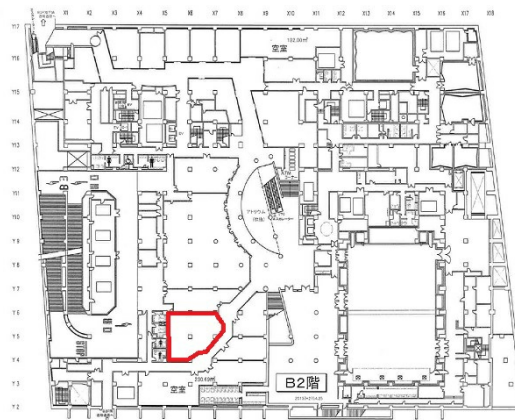

アクロス福岡 地下2階44.23坪

福岡県福岡市中央区天神1-1-1

物件MAP

| 賃貸条件 | |
|--------|---|
| 坪数 | 44.23坪 |
| 階数 | B2階（申込有） |
| 入居可能日 | |
| ビル情報 | |
| 所在地 | 福岡県福岡市中央区天神1-1-1 |
| 最寄り駅 | 福岡市営地下鉄空港線 天神駅 徒歩5分 福岡市営地下鉄七隈線 天神南駅 徒歩7分 西鉄天神大牟田線 西鉄福岡（天神）駅 徒歩10分 |
| エリア | 天神・赤坂エリア |
| 竣工 | 1995年3月 |
| 耐震 | 新耐震基準 |
| 階数 | 地上14階 地下4階 |
| 用途 | 店舗 |
| 構造 | SRC造 |
| 設備情報 | |
| エレベーター | 17基 |
| 空調 | セントラル空調 |
| OAフロア | OAフロア |
| 基準階天井高 | 2,700mm |
| 光ファイバー | 有り |
| トイレ | 男女別・室外 |
| セキュリティ | 有り |
| 駐車場 | 有り |

事務所移転の簡単検索サイト

Quick Service

クイックサービス

アクロス福岡 地下2階44.23坪 福岡県福岡市中央区天神1-1-1

天神・赤坂エリア（ビルID：0029245）の賃貸オフィス

貸事務所・レンタルオフィス・オフィス移転ならQuickService

物件詳細はこちらから

 0120-55-2620