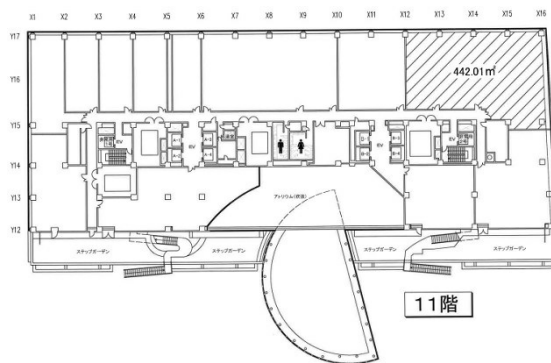

アクロス福岡 11階133.71坪

福岡県福岡市中央区天神1-1-1

物件MAP

賃貸条件	
坪数	133.71坪
階数	11階 (3)
入居可能日	
ビル情報	
所在地	福岡県福岡市中央区天神1-1-1
最寄り駅	福岡市営地下鉄空港線 天神駅 徒歩5分 福岡市営地下鉄七隈線 天神南駅 徒歩7分 西鉄天神大牟田線 西鉄福岡(天神)駅 徒歩10分
エリア	天神・赤坂エリア
竣工	1995年3月
耐震	新耐震基準
階数	地上14階 地下4階
用途	事務所
構造	SRC造
設備情報	
エレベーター	17基
空調	セントラル空調
OAフロア	OAフロア
基準階天井高	2,700mm
光ファイバー	有り
トイレ	男女別・室外
セキュリティ	有り
駐車場	有り