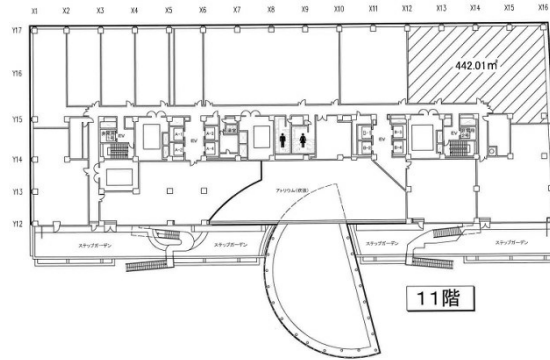

アクロス福岡 11階133.71坪

福岡県福岡市中央区天神1-1-1

物件MAP

| 賃貸条件 | |
|--------|---|
| 坪数 | 133.71坪 |
| 階数 | 11階 (3) |
| 入居可能日 | |
| ビル情報 | |
| 所在地 | 福岡県福岡市中央区天神1-1-1 |
| 最寄り駅 | 福岡市営地下鉄空港線 天神駅 徒歩5分 福岡市営地下鉄七隈線 天神南駅 徒歩7分 西鉄天神大牟田線 西鉄福岡(天神)駅 徒歩10分 |
| エリア | 天神・赤坂エリア |
| 竣工 | 1995年3月 |
| 耐震 | 新耐震基準 |
| 階数 | 地上14階 地下4階 |
| 用途 | 事務所 |
| 構造 | SRC造 |
| 設備情報 | |
| エレベーター | 17基 |
| 空調 | セントラル空調 |
| OAフロア | OAフロア |
| 基準階天井高 | 2,700mm |
| 光ファイバー | 有り |
| トイレ | 男女別・室外 |
| セキュリティ | 有り |
| 駐車場 | 有り |