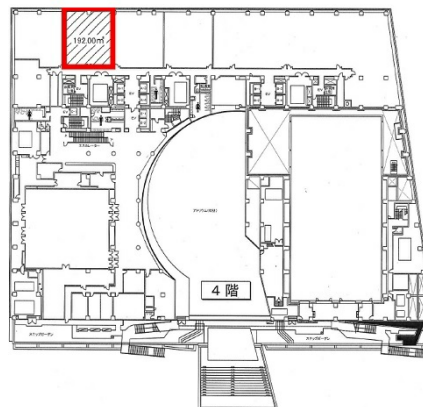

アクロス福岡 4階58.08坪

福岡県福岡市中央区天神1-1-1

物件MAP

賃貸条件	
坪数	58.08坪
階数	4階 (クリニック区画)
入居可能日	
ビル情報	
所在地	福岡県福岡市中央区天神1-1-1
最寄り駅	福岡市営地下鉄空港線 天神駅 徒歩5分 福岡市営地下鉄七隈線 天神南駅 徒歩7分 西鉄天神大牟田線 西鉄福岡(天神)駅 徒歩10分
エリア	天神・赤坂エリア
竣工	1995年3月
耐震	新耐震基準
階数	地上14階 地下4階
用途	事務所/店舗
構造	SRC造
設備情報	
エレベーター	17基
空調	セントラル空調
OAフロア	OAフロア
基準階天井高	2,700mm
光ファイバー	有り
トイレ	男女別・室外
セキュリティ	有り
駐車場	有り