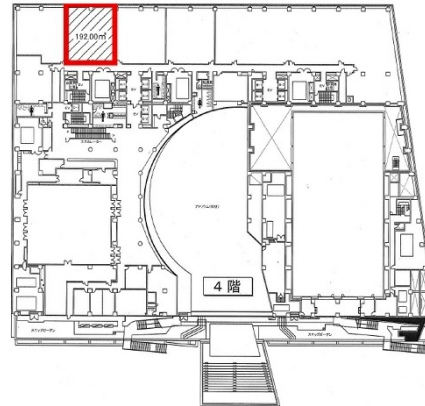

# アクロス福岡 4階58.08坪

福岡県福岡市中央区天神1-1-1

物件MAP

賃貸条件	
坪数	58.08坪
階数	4階（クリニック区画）
入居可能日	
ビル情報	
所在地	福岡県福岡市中央区天神1-1-1
最寄り駅	福岡市営地下鉄空港線 天神駅 徒歩5分 福岡市営地下鉄七隈線 天神南駅 徒歩7分 西鉄天神大牟田線 西鉄福岡（天神）駅 徒歩10分
エリア	天神・赤坂エリア
竣工	1995年3月
耐震	新耐震基準
階数	地上14階 地下4階
用途	事務所/店舗
構造	SRC造
設備情報	
エレベーター	17基
空調	セントラル空調
OAフロア	OAフロア
基準階天井高	2,700mm
光ファイバー	有り
トイレ	男女別・室外
セキュリティ	有り
駐車場	有り