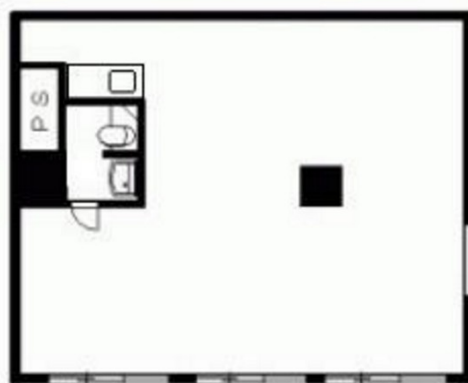

# NK北天神ビル 2階16.99坪

福岡県福岡市中央区長浜1-4-22

## 物件MAP

賃貸条件	
坪数	16.99坪
階数	2階
入居可能日	

ビル情報	
所在地	福岡県福岡市中央区長浜1-4-22
最寄り駅	福岡市営地下鉄空港線 天神駅 徒歩10分 福岡市営地下鉄空港線 赤坂駅 徒歩10分
エリア	天神・赤坂エリア
竣工	1988年3月
耐震	新耐震基準
階数	地上9階
用途	事務所
構造	SRC造

設備情報	
エレベーター	
空調	個別空調
OAフロア	その他
基準階天井高	
光ファイバー	無し
トイレ	男女共用・室内
セキュリティ	無し
駐車場	無し