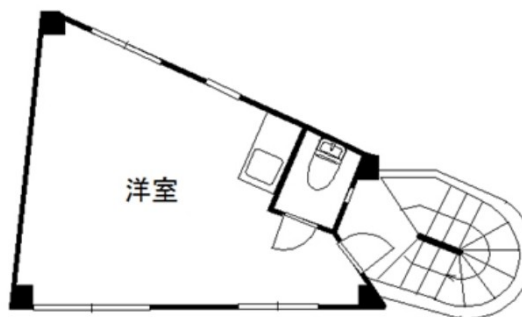

# Yビル北天神 3階5.23坪

福岡県福岡市中央区長浜1-4-17

## 物件MAP

賃貸条件	
月額賃料	40,005円 (税別)
坪数	5.23坪
坪単価	7,649円 (税別)
共益費	賃料に含む
礼金	無し
敷金 (保証金)	6ヶ月
階数	3階 (301)
入居可能日	即日

ビル情報	
所在地	福岡県福岡市中央区長浜1-4-17
最寄り駅	福岡市営地下鉄空港線 天神駅 徒歩10分
エリア	天神・赤坂エリア
竣工	1997年1月
耐震	新耐震基準
階数	地上3階 地上1階
用途	事務所
構造	調査中