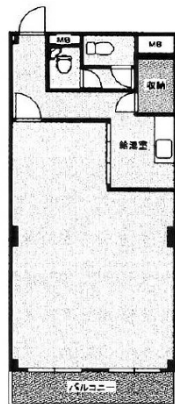

# 第2プリンスビル 7階17.92坪

福岡県福岡市中央区大名2-9-29

## 物件MAP

賃貸条件	
月額賃料	130,000円（税別）
坪数	17.92坪
坪単価	7,254円（税別）
共益費	30,000円
礼金	1ヶ月
敷金（保証金）	0円
階数	7階（713）
入居可能日	即日

ビル情報	
所在地	福岡県福岡市中央区大名2-9-29
最寄り駅	福岡市営地下鉄空港線 天神駅 徒歩5分
エリア	天神・赤坂エリア
竣工	1974年11月
耐震	旧耐震基準
階数	地上12階 地下1階
用途	事務所
構造	SRC造