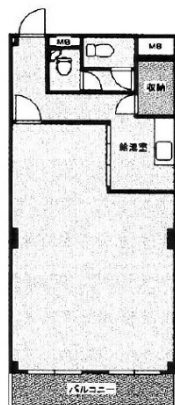

第2プリンスビル 7階17.92坪

福岡県福岡市中央区大名2-9-29

物件MAP

賃貸条件	
月額賃料	130,000円（税別）
坪数	17.92坪
坪単価	7,254円（税別）
共益費	30,000円
礼金	1ヶ月
敷金（保証金）	0円
階数	7階（713）
入居可能日	即日

ビル情報	
所在地	福岡県福岡市中央区大名2-9-29
最寄り駅	福岡市営地下鉄空港線 天神駅 徒歩5分
エリア	天神・赤坂エリア
竣工	1974年11月
耐震	旧耐震基準
階数	地上12階 地下1階
用途	事務所
構造	SRC造

設備情報	
エレベーター	1基
空調	個別空調
OAフロア	
基準階天井高	
光ファイバー	無し
トイレ	男女別・室外
セキュリティ	有り
駐車場	有り

事務所移転の簡単検索サイト

Quick Service

クイックサービス

第2プリンスビル 7階17.92坪 福岡県福岡市中央区大名2-9-29

天神・赤坂エリア（ビルID：0029214）の賃貸オフィス

貸事務所・レンタルオフィス・オフィス移転ならQuickService