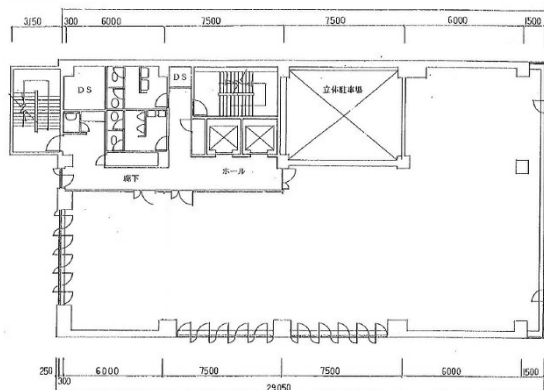

福岡共栄火災ビル 5階61.72坪

福岡県福岡市中央区大名2-9-2

物件MAP

賃貸条件	
月額賃料	802,360円 (税別)
坪数	61.72坪
坪単価	13,000円 (税別)
共益費	123,440円
礼金	無し
敷金 (保証金)	12ヶ月
階数	5階
入居可能日	即日

ビル情報	
所在地	福岡県福岡市中央区大名2-9-2
最寄り駅	福岡市営地下鉄空港線 天神駅 徒歩6分 西鉄天神大牟田線 西鉄福岡 (天神) 駅 徒歩6分 福岡市営地下鉄空港線 赤坂駅 徒歩5分
エリア	天神・赤坂エリア
竣工	1990年12月
耐震	新耐震基準
階数	地上8階
用途	事務所
構造	SRC造

設備情報	
エレベーター	2基
空調	個別空調
OAフロア	OAフロア相談可
基準階天井高	2,500mm
光ファイバー	有り
トイレ	男女別・室外
セキュリティ	有り
駐車場	有り