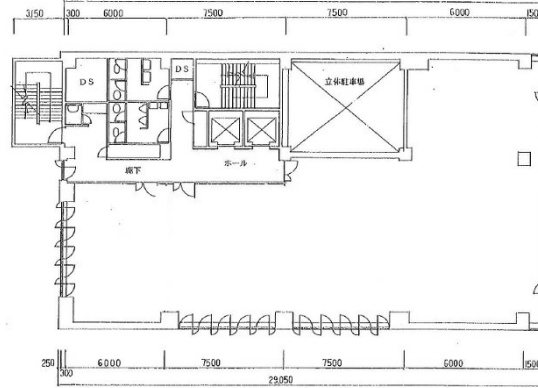

福岡共栄火災ビル 5階61.72坪

福岡県福岡市中央区大名2-9-2

物件MAP

賃貸条件	
月額賃料	802,360円 (税別)
坪数	61.72坪
坪単価	13,000円 (税別)
共益費	123,440円
礼金	無し
敷金 (保証金)	12ヶ月
階数	5階
入居可能日	即日

ビル情報	
所在地	福岡県福岡市中央区大名2-9-2
最寄り駅	福岡市営地下鉄空港線 天神駅 徒歩6分 西鉄天神大牟田線 西鉄福岡 (天神) 駅 徒歩6分 福岡市営地下鉄空港線 赤坂駅 徒歩5分
エリア	天神・赤坂エリア
竣工	1990年12月
耐震	新耐震基準
階数	地上8階
用途	事務所
構造	SRC造

設備情報	
エレベーター	2基
空調	個別空調
OAフロア	OAフロア相談可
基準階天井高	2,500mm
光ファイバー	有り
トイレ	男女別・室外
セキュリティ	有り
駐車場	有り

事務所移転の簡単検索サイト

Quick Service

クイックサービス

福岡共栄火災ビル 5階61.72坪 福岡県福岡市中央区大名2-9-2

天神・赤坂エリア (ビルID: 0029212) の賃貸オフィス

貸事務所・レンタルオフィス・オフィス移転ならQuickService