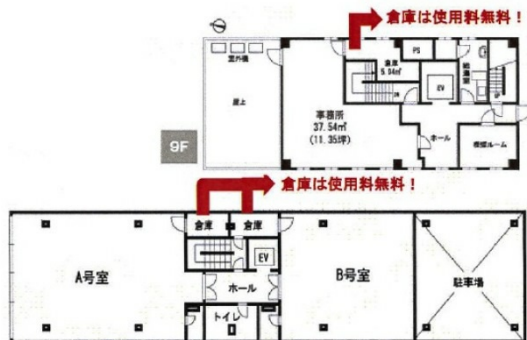

# 伊藤久ビル 7階22.07坪

福岡県福岡市中央区大名2-8-17

## 物件MAP

賃貸条件	
月額賃料	187,595円 (税別)
坪数	22.07坪
坪単価	8,500円 (税別)
共益費	賃料に含む
礼金	無し
敷金 (保証金)	8ヶ月
階数	7階 (B)
入居可能日	即日

ビル情報	
所在地	福岡県福岡市中央区大名2-8-17
最寄り駅	福岡市営地下鉄空港線 天神駅 徒歩5分
エリア	天神・赤坂エリア
竣工	1974年12月
耐震	旧耐震基準
階数	地上9階
用途	事務所
構造	RC造

設備情報	
エレベーター	1基
空調	個別空調
OAフロア	OAフロア
基準階天井高	2,500mm
光ファイバー	有り
トイレ	男女共用・室内
セキュリティ	有り
駐車場	有り