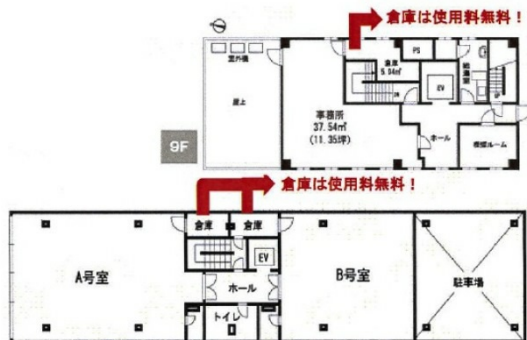

伊藤久ビル 7階22.07坪

福岡県福岡市中央区大名2-8-17

物件MAP

賃貸条件	
月額賃料	187,595円 (税別)
坪数	22.07坪
坪単価	8,500円 (税別)
共益費	賃料に含む
礼金	無し
敷金 (保証金)	8ヶ月
階数	7階 (B)
入居可能日	即日

ビル情報	
所在地	福岡県福岡市中央区大名2-8-17
最寄り駅	福岡市営地下鉄空港線 天神駅 徒歩5分
エリア	天神・赤坂エリア
竣工	1974年12月
耐震	旧耐震基準
階数	地上9階
用途	事務所
構造	RC造

設備情報	
エレベーター	1基
空調	個別空調
OAフロア	OAフロア
基準階天井高	2,500mm
光ファイバー	有り
トイレ	男女共用・室内
セキュリティ	有り
駐車場	有り

事務所移転の簡単検索サイト

Quick Service

クイックサービス

伊藤久ビル 7階22.07坪 福岡県福岡市中央区大名2-8-17

天神・赤坂エリア (ビルID: 0029205) の賃貸オフィス

貸事務所・レンタルオフィス・オフィス移転ならQuickService