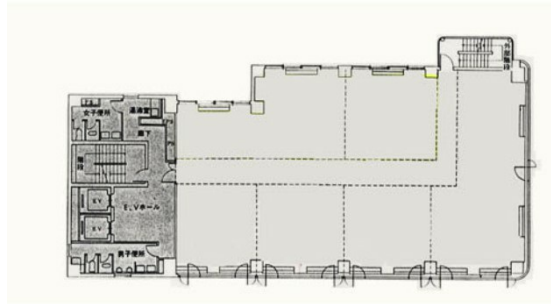

肥後天神宝ビル 8階5.8坪

福岡県福岡市中央区大名2-8-1

物件MAP

| 賃貸条件 | |
|---------|-------|
| 月額賃料 | 相談 |
| 坪数 | 5.8坪 |
| 坪単価 | 相談 |
| 共益費 | 相談 |
| 礼金 | 相談 |
| 敷金（保証金） | 10ヶ月 |
| 階数 | 8階（1） |
| 入居可能日 | 即日 |

| ビル情報 | |
|------|--|
| 所在地 | 福岡県福岡市中央区大名2-8-1 |
| 最寄り駅 | 福岡市営地下鉄空港線 天神駅 徒歩3分 西鉄天神大牟田線 西鉄福岡（天神）駅 徒歩3分 |
| エリア | 天神・赤坂エリア |
| 竣工 | 1986年3月 |
| 耐震 | 新耐震基準 |
| 階数 | 地上8階 地下1階 |
| 用途 | 事務所 |
| 構造 | SRC造 |

| 設備情報 | |
|--------|---------|
| エレベーター | 2基 |
| 空調 | 個別空調 |
| OAフロア | |
| 基準階天井高 | 2,500mm |
| 光ファイバー | 有り |
| トイレ | 男女別・室外 |
| セキュリティ | 有り |
| 駐車場 | 有り |