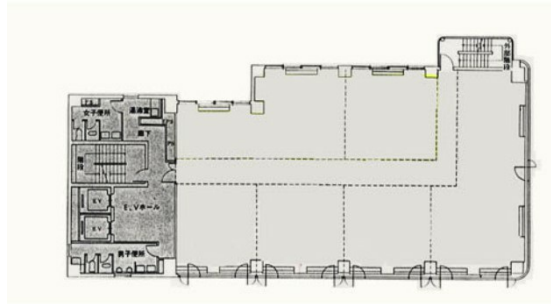

肥後天神宝ビル 8階5.8坪

福岡県福岡市中央区大名2-8-1

物件MAP

賃貸条件	
月額賃料	相談
坪数	5.8坪
坪単価	相談
共益費	相談
礼金	相談
敷金（保証金）	10ヶ月
階数	8階（1申込有）
入居可能日	即日

ビル情報	
所在地	福岡県福岡市中央区大名2-8-1
最寄り駅	福岡市営地下鉄空港線 天神駅 徒歩3分 西鉄天神大牟田線 西鉄福岡（天神）駅 徒歩3分
エリア	天神・赤坂エリア
竣工	1986年3月
耐震	新耐震基準
階数	地上8階 地下1階
用途	事務所
構造	SRC造

設備情報	
エレベーター	2基
空調	個別空調
OAフロア	
基準階天井高	2,500mm
光ファイバー	有り
トイレ	男女別・室外
セキュリティ	有り
駐車場	有り

事務所移転の簡単検索サイト

Quick Service

クイックサービス

肥後天神宝ビル 8階5.8坪 福岡県福岡市中央区大名2-8-1

天神・赤坂エリア（ビルID：0029204）の賃貸オフィス

貸事務所・レンタルオフィス・オフィス移転ならQuickService