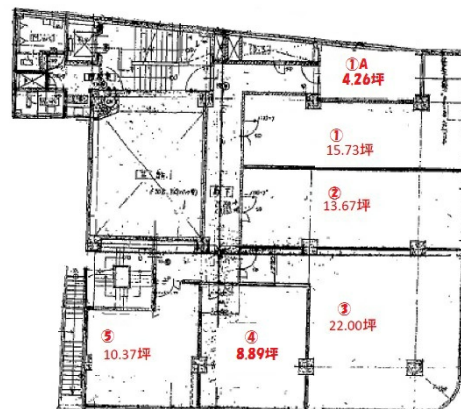

福岡国際ビル 5階22.23坪

福岡県福岡市中央区大名2-6-1

物件MAP

賃貸条件	
月額賃料	400,140円 (税別)
坪数	22.23坪
坪単価	18,000円 (税別)
共益費	66,690円
礼金	
敷金 (保証金)	6ヶ月
階数	5階 (503)
入居可能日	即日

ビル情報	
所在地	福岡県福岡市中央区大名2-6-1
最寄り駅	福岡市営地下鉄空港線 天神駅 徒歩4分
エリア	天神・赤坂エリア
竣工	1974年9月
耐震	旧耐震基準
階数	地上6階 地下1階
用途	事務所/店舗
構造	SRC造