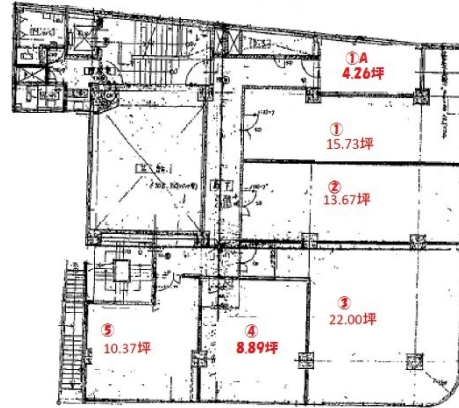

福岡国際ビル 5階22.23坪

福岡県福岡市中央区大名2-6-1

物件MAP

賃貸条件	
月額賃料	400,140円 (税別)
坪数	22.23坪
坪単価	18,000円 (税別)
共益費	66,690円
礼金	
敷金 (保証金)	6ヶ月
階数	5階 (503)
入居可能日	即日

ビル情報	
所在地	福岡県福岡市中央区大名2-6-1
最寄り駅	福岡市営地下鉄空港線 天神駅 徒歩4分
エリア	天神・赤坂エリア
竣工	1974年9月
耐震	旧耐震基準
階数	地上6階 地下1階
用途	事務所/店舗
構造	SRC造

設備情報	
エレベーター	1基
空調	個別空調
OAフロア	Pタイル
基準階天井高	
光ファイバー	無し
トイレ	男女別・室外
セキュリティ	無し
駐車場	無し

事務所移転の簡単検索サイト

Quick Service

クイックサービス

福岡国際ビル 5階22.23坪 福岡県福岡市中央区大名2-6-1

天神・赤坂エリア (ビルID: 0029191) の賃貸オフィス

貸事務所・レンタルオフィス・オフィス移転ならQuickService