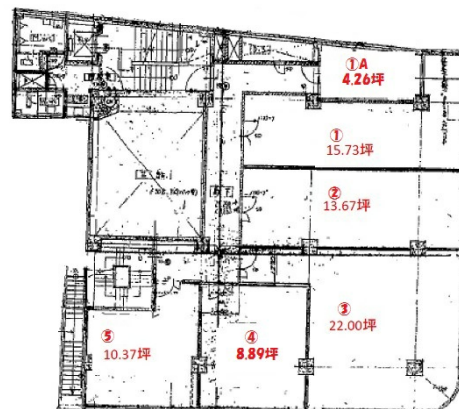

# 福岡国際ビル 5階22.44坪

福岡県福岡市中央区大名2-6-1

## 物件MAP

賃貸条件	
月額賃料	403,920円 (税別)
坪数	22.44坪
坪単価	18,000円 (税別)
共益費	67,320円
礼金	
敷金 (保証金)	6ヶ月
階数	5階 (502)
入居可能日	即日

ビル情報	
所在地	福岡県福岡市中央区大名2-6-1
最寄り駅	福岡市営地下鉄空港線 天神駅 徒歩4分
エリア	天神・赤坂エリア
竣工	1974年9月
耐震	旧耐震基準
階数	地上6階 地下1階
用途	事務所/店舗
構造	SRC造