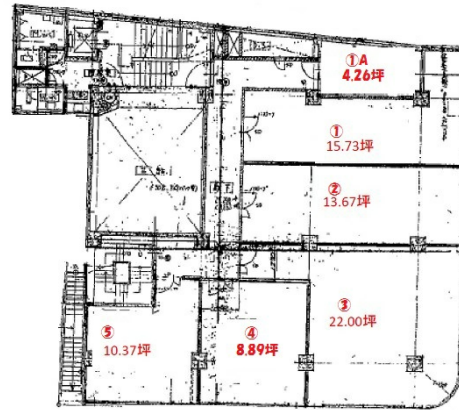

福岡国際ビル 5階22.44坪

福岡県福岡市中央区大名2-6-1

物件MAP

賃貸条件	
月額賃料	403,920円 (税別)
坪数	22.44坪
坪単価	18,000円 (税別)
共益費	67,320円
礼金	
敷金 (保証金)	6ヶ月
階数	5階 (502)
入居可能日	即日

ビル情報	
所在地	福岡県福岡市中央区大名2-6-1
最寄り駅	福岡市営地下鉄空港線 天神駅 徒歩4分
エリア	天神・赤坂エリア
竣工	1974年9月
耐震	旧耐震基準
階数	地上6階 地下1階
用途	事務所/店舗
構造	SRC造

設備情報	
エレベーター	1基
空調	個別空調
OAフロア	Pタイル
基準階天井高	
光ファイバー	無し
トイレ	男女別・室外
セキュリティ	無し
駐車場	無し

事務所移転の簡単検索サイト

Quick Service

クイックサービス

福岡国際ビル 5階22.44坪 福岡県福岡市中央区大名2-6-1

天神・赤坂エリア (ビルID: 0029191) の賃貸オフィス

貸事務所・レンタルオフィス・オフィス移転なら**QuickService**