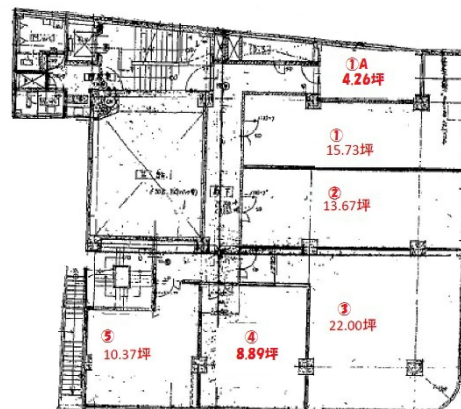

福岡国際ビル 5階35.48坪

福岡県福岡市中央区大名2-6-1

物件MAP

賃貸条件	
月額賃料	638,640円 (税別)
坪数	35.48坪
坪単価	18,000円 (税別)
共益費	106,440円
礼金	
敷金 (保証金)	6ヶ月
階数	5階 (501)
入居可能日	即日
ビル情報	
所在地	福岡県福岡市中央区大名2-6-1
最寄り駅	福岡市営地下鉄空港線 天神駅 徒歩4分
エリア	天神・赤坂エリア
竣工	1974年9月
耐震	旧耐震基準
階数	地上6階 地下1階
用途	事務所/店舗
構造	SRC造
設備情報	
エレベーター	1基
空調	個別空調
OAフロア	Pタイル
基準階天井高	
光ファイバー	無し
トイレ	男女別・室外
セキュリティ	無し
駐車場	無し