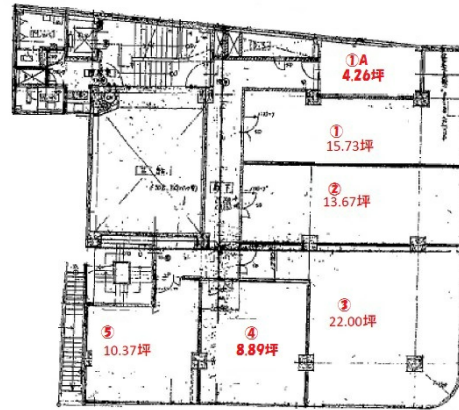

福岡国際ビル 5階35.48坪

福岡県福岡市中央区大名2-6-1

物件MAP

賃貸条件	
月額賃料	638,640円 (税別)
坪数	35.48坪
坪単価	18,000円 (税別)
共益費	106,440円
礼金	
敷金 (保証金)	6ヶ月
階数	5階 (501)
入居可能日	即日

ビル情報	
所在地	福岡県福岡市中央区大名2-6-1
最寄り駅	福岡市営地下鉄空港線 天神駅 徒歩4分
エリア	天神・赤坂エリア
竣工	1974年9月
耐震	旧耐震基準
階数	地上6階 地下1階
用途	事務所/店舗
構造	SRC造

設備情報	
エレベーター	1基
空調	個別空調
OAフロア	Pタイル
基準階天井高	
光ファイバー	無し
トイレ	男女別・室外
セキュリティ	無し
駐車場	無し

事務所移転の簡単検索サイト

Quick Service

クイックサービス

福岡国際ビル 5階35.48坪 福岡県福岡市中央区大名2-6-1

天神・赤坂エリア (ビルID: 0029191) の賃貸オフィス

貸事務所・レンタルオフィス・オフィス移転ならQuickService