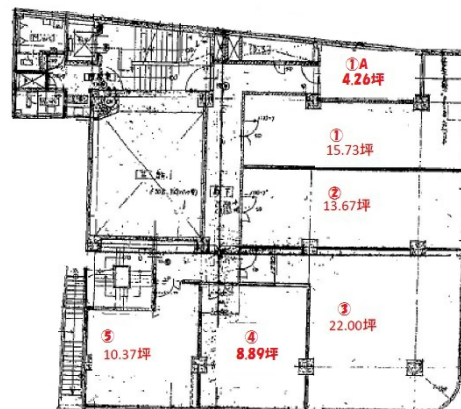

福岡国際ビル 4階22坪

福岡県福岡市中央区大名2-6-1

物件MAP

賃貸条件	
月額賃料	396,000円 (税別)
坪数	22坪
坪単価	18,000円 (税別)
共益費	66,000円
礼金	無し
敷金 (保証金)	6ヶ月
階数	4階 (403)
入居可能日	即日

ビル情報	
所在地	福岡県福岡市中央区大名2-6-1
最寄り駅	福岡市営地下鉄空港線 天神駅 徒歩4分
エリア	天神・赤坂エリア
竣工	1974年9月
耐震	旧耐震基準
階数	地上6階 地下1階
用途	事務所/店舗
構造	SRC造