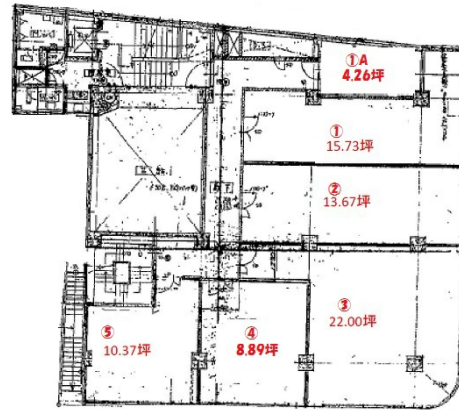

# 福岡国際ビル 4階22坪

福岡県福岡市中央区大名2-6-1

## 物件MAP

賃貸条件	
月額賃料	396,000円 (税別)
坪数	22坪
坪単価	18,000円 (税別)
共益費	66,000円
礼金	無し
敷金 (保証金)	6ヶ月
階数	4階 (403)
入居可能日	即日

ビル情報	
所在地	福岡県福岡市中央区大名2-6-1
最寄り駅	福岡市営地下鉄空港線 天神駅 徒歩4分
エリア	天神・赤坂エリア
竣工	1974年9月
耐震	旧耐震基準
階数	地上6階 地下1階
用途	事務所/店舗
構造	SRC造