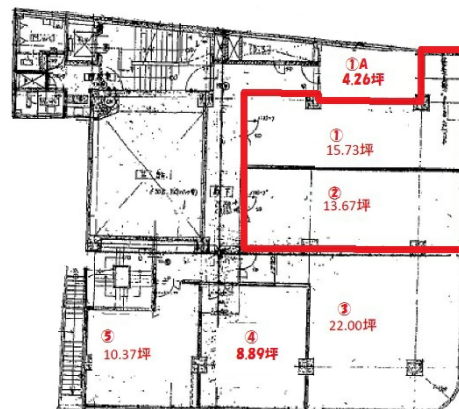

# 福岡国際ビル 6階29.4坪

福岡県福岡市中央区大名2-6-1

## 物件MAP

賃貸条件	
月額賃料	529,200円 (税別)
坪数	29.4坪
坪単価	18,000円 (税別)
共益費	88,200円
礼金	無し
敷金 (保証金)	6ヶ月
階数	6階 (統合案 601・2)
入居可能日	即日

ビル情報	
所在地	福岡県福岡市中央区大名2-6-1
最寄り駅	福岡市営地下鉄空港線 天神駅 徒歩4分
エリア	天神・赤坂エリア
竣工	1974年9月
耐震	旧耐震基準
階数	地上6階 地下1階
用途	事務所/店舗
構造	SRC造