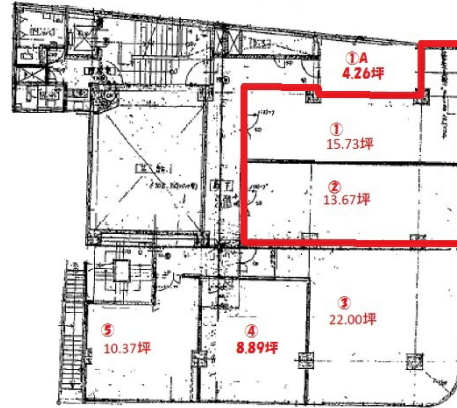

福岡国際ビル 6階29.4坪

福岡県福岡市中央区大名2-6-1

物件MAP

賃貸条件	
月額賃料	529,200円 (税別)
坪数	29.4坪
坪単価	18,000円 (税別)
共益費	88,200円
礼金	無し
敷金 (保証金)	6ヶ月
階数	6階 (統合案 601・2)
入居可能日	即日

ビル情報	
所在地	福岡県福岡市中央区大名2-6-1
最寄り駅	福岡市営地下鉄空港線 天神駅 徒歩4分
エリア	天神・赤坂エリア
竣工	1974年9月
耐震	旧耐震基準
階数	地上6階 地下1階
用途	事務所/店舗
構造	SRC造