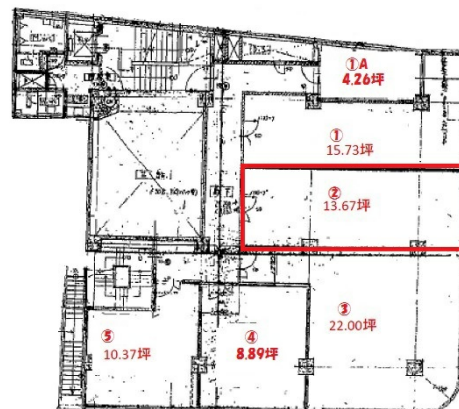

福岡国際ビル 6階13.67坪

福岡県福岡市中央区大名2-6-1

物件MAP

賃貸条件	
月額賃料	246,060円 (税別)
坪数	13.67坪
坪単価	18,000円 (税別)
共益費	41,010円
礼金	無し
敷金 (保証金)	12ヶ月
階数	6階 (602)
入居可能日	即日

ビル情報	
所在地	福岡県福岡市中央区大名2-6-1
最寄り駅	福岡市営地下鉄空港線 天神駅 徒歩4分
エリア	天神・赤坂エリア
竣工	1974年9月
耐震	旧耐震基準
階数	地上6階 地下1階
用途	事務所/店舗
構造	SRC造