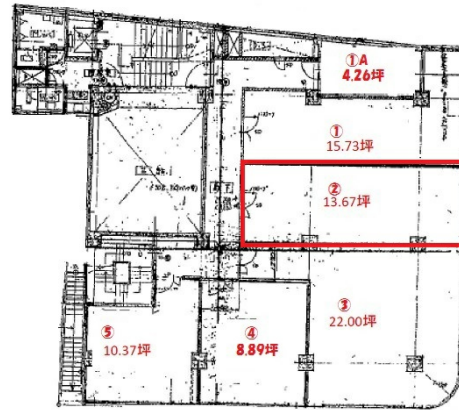

# 福岡国際ビル 6階13.67坪

福岡県福岡市中央区大名2-6-1

## 物件MAP

| 賃貸条件     |               |
|----------|---------------|
| 月額賃料     | 246,060円 (税別) |
| 坪数       | 13.67坪        |
| 坪単価      | 18,000円 (税別)  |
| 共益費      | 41,010円       |
| 礼金       | 無し            |
| 敷金 (保証金) | 12ヶ月          |
| 階数       | 6階 (602)      |
| 入居可能日    | 即日            |