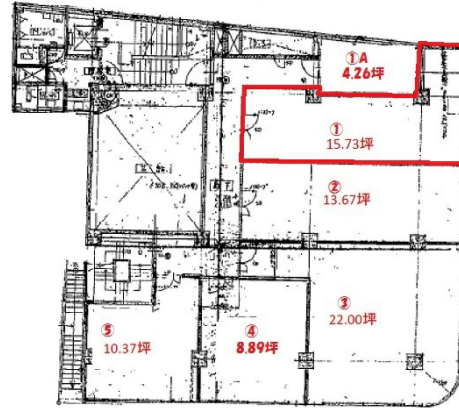

福岡国際ビル 6階15.73坪

福岡県福岡市中央区大名2-6-1

物件MAP

賃貸条件	
月額賃料	283,140円 (税別)
坪数	15.73坪
坪単価	18,000円 (税別)
共益費	47,190円
礼金	無し
敷金 (保証金)	12ヶ月
階数	6階 (601)
入居可能日	

ビル情報	
所在地	福岡県福岡市中央区大名2-6-1
最寄り駅	福岡市営地下鉄空港線 天神駅 徒歩4分
エリア	天神・赤坂エリア
竣工	1974年9月
耐震	旧耐震基準
階数	地上6階 地下1階
用途	事務所/店舗
構造	SRC造