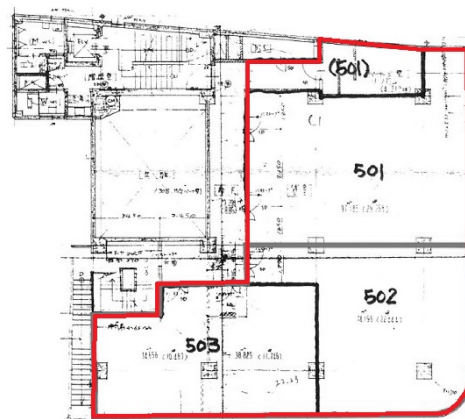

# 福岡国際ビル 5階80.15坪

福岡県福岡市中央区大名2-6-1

## 物件MAP

賃貸条件	
月額賃料	1,442,700円（税別）
坪数	80.15坪
坪単価	18,000円（税別）
共益費	240,450円
礼金	
敷金（保証金）	6ヶ月
階数	5階（501・2・3）
入居可能日	即日

ビル情報	
所在地	福岡県福岡市中央区大名2-6-1
最寄り駅	福岡市営地下鉄空港線 天神駅 徒歩4分
エリア	天神・赤坂エリア
竣工	1974年9月
耐震	旧耐震基準
階数	地上6階 地下1階
用途	事務所/店舗
構造	SRC造