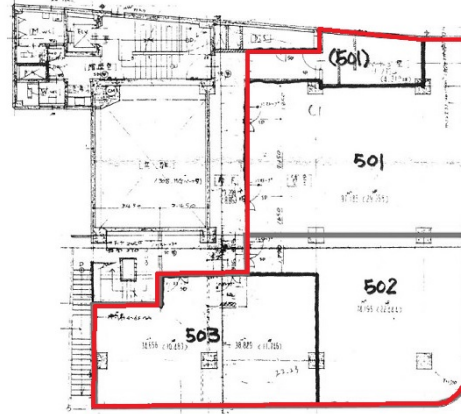

福岡国際ビル 5階80.15坪

福岡県福岡市中央区大名2-6-1

物件MAP

賃貸条件	
月額賃料	1,442,700円 (税別)
坪数	80.15坪
坪単価	18,000円 (税別)
共益費	240,450円
礼金	
敷金 (保証金)	6ヶ月
階数	5階 (501・2・3)
入居可能日	即日

ビル情報	
所在地	福岡県福岡市中央区大名2-6-1
最寄り駅	福岡市営地下鉄空港線 天神駅 徒歩4分
エリア	天神・赤坂エリア
竣工	1974年9月
耐震	旧耐震基準
階数	地上6階 地下1階
用途	事務所/店舗
構造	SRC造

設備情報	
エレベーター	1基
空調	個別空調
OAフロア	Pタイル
基準階天井高	
光ファイバー	無し
トイレ	男女別・室外
セキュリティ	無し
駐車場	無し

事務所移転の簡単検索サイト

Quick Service

クイックサービス

福岡国際ビル 5階80.15坪 福岡県福岡市中央区大名2-6-1

天神・赤坂エリア (ビルID: 0029191) の賃貸オフィス

貸事務所・レンタルオフィス・オフィス移転ならQuickService