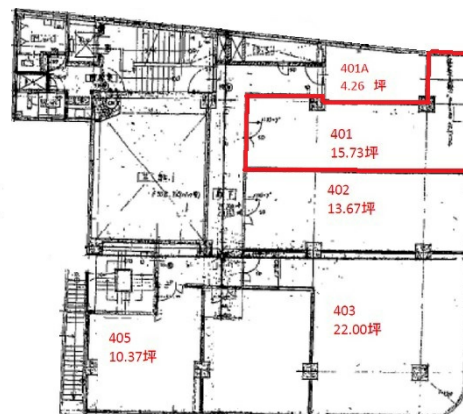

# 福岡国際ビル 4階15.73坪

福岡県福岡市中央区大名2-6-1

## 物件MAP

賃貸条件	
月額賃料	283,140円 (税別)
坪数	15.73坪
坪単価	18,000円 (税別)
共益費	47,190円
礼金	無し
敷金 (保証金)	6ヶ月
階数	4階 (401)
入居可能日	即日

ビル情報	
所在地	福岡県福岡市中央区大名2-6-1
最寄り駅	福岡市営地下鉄空港線 天神駅 徒歩4分
エリア	天神・赤坂エリア
竣工	1974年9月
耐震	旧耐震基準
階数	地上6階 地下1階
用途	事務所/店舗
構造	SRC造