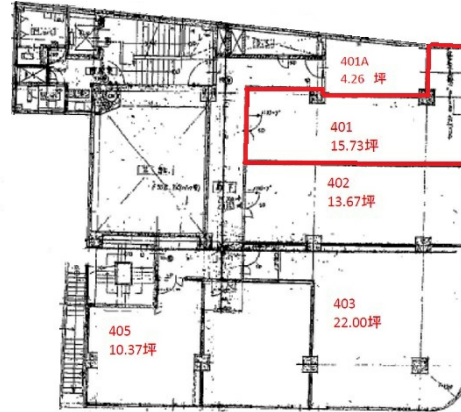

福岡国際ビル 4階15.73坪

福岡県福岡市中央区大名2-6-1

物件MAP

| 賃貸条件 | |
|----------|---------------|
| 月額賃料 | 283,140円 (税別) |
| 坪数 | 15.73坪 |
| 坪単価 | 18,000円 (税別) |
| 共益費 | 47,190円 |
| 礼金 | 無し |
| 敷金 (保証金) | 6ヶ月 |
| 階数 | 4階 (401) |
| 入居可能日 | 即日 |

| ビル情報 | |
|------|---------------------|
| 所在地 | 福岡県福岡市中央区大名2-6-1 |
| 最寄り駅 | 福岡市営地下鉄空港線 天神駅 徒歩4分 |
| エリア | 天神・赤坂エリア |
| 竣工 | 1974年9月 |
| 耐震 | 旧耐震基準 |
| 階数 | 地上6階 地下1階 |
| 用途 | 事務所/店舗 |
| 構造 | SRC造 |

| 設備情報 | |
|--------|--------|
| エレベーター | 1基 |
| 空調 | 個別空調 |
| OAフロア | Pタイル |
| 基準階天井高 | |
| 光ファイバー | 無し |
| トイレ | 男女別・室外 |
| セキュリティ | 無し |
| 駐車場 | 無し |