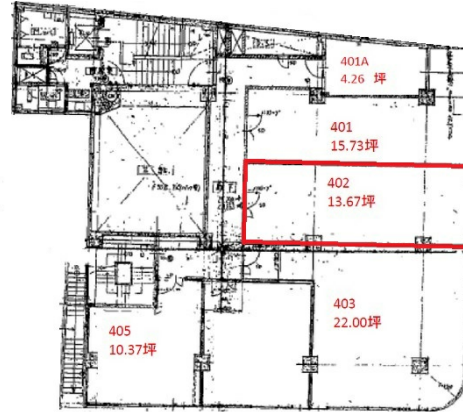

福岡国際ビル 4階13.67坪

福岡県福岡市中央区大名2-6-1

物件MAP

賃貸条件	
月額賃料	246,060円 (税別)
坪数	13.67坪
坪単価	18,000円 (税別)
共益費	41,010円
礼金	無し
敷金 (保証金)	6ヶ月
階数	4階 (402)
入居可能日	即日

ビル情報	
所在地	福岡県福岡市中央区大名2-6-1
最寄り駅	福岡市営地下鉄空港線 天神駅 徒歩4分
エリア	天神・赤坂エリア
竣工	1974年9月
耐震	旧耐震基準
階数	地上6階 地下1階
用途	事務所/店舗
構造	SRC造

設備情報	
エレベーター	1基
空調	個別空調
OAフロア	Pタイル
基準階天井高	
光ファイバー	無し
トイレ	男女別・室外
セキュリティ	無し
駐車場	無し