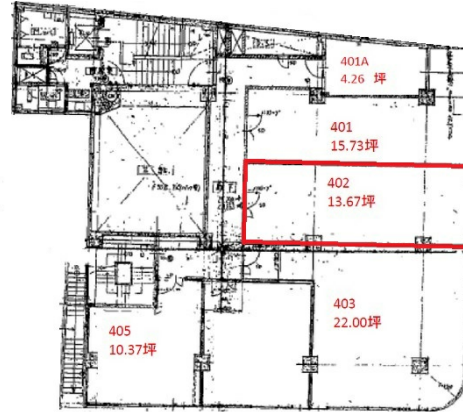

福岡国際ビル 4階13.67坪

福岡県福岡市中央区大名2-6-1

物件MAP

賃貸条件	
月額賃料	246,060円 (税別)
坪数	13.67坪
坪単価	18,000円 (税別)
共益費	41,010円
礼金	無し
敷金 (保証金)	6ヶ月
階数	4階 (402)
入居可能日	即日

ビル情報	
所在地	福岡県福岡市中央区大名2-6-1
最寄り駅	福岡市営地下鉄空港線 天神駅 徒歩4分
エリア	天神・赤坂エリア
竣工	1974年9月
耐震	旧耐震基準
階数	地上6階 地下1階
用途	事務所/店舗
構造	SRC造

設備情報	
エレベーター	1基
空調	個別空調
OAフロア	Pタイル
基準階天井高	
光ファイバー	無し
トイレ	男女別・室外
セキュリティ	無し
駐車場	無し

事務所移転の簡単検索サイト

Quick Service

クイックサービス

福岡国際ビル 4階13.67坪 福岡県福岡市中央区大名2-6-1

天神・赤坂エリア (ビルID: 0029191) の賃貸オフィス

貸事務所・レンタルオフィス・オフィス移転ならQuickService