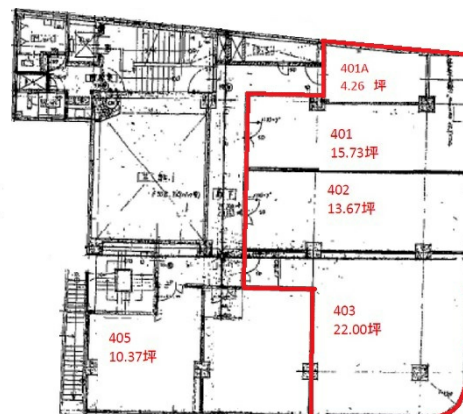

福岡国際ビル 4階51.4坪

福岡県福岡市中央区大名2-6-1

物件MAP

賃貸条件	
月額賃料	925,200円 (税別)
坪数	51.4坪
坪単価	18,000円 (税別)
共益費	154,200円
礼金	無し
敷金 (保証金)	6ヶ月
階数	4階 (401・2・3)
入居可能日	即日

ビル情報	
所在地	福岡県福岡市中央区大名2-6-1
最寄り駅	福岡市営地下鉄空港線 天神駅 徒歩4分
エリア	天神・赤坂エリア
竣工	1974年9月
耐震	旧耐震基準
階数	地上6階 地下1階
用途	事務所/店舗
構造	SRC造