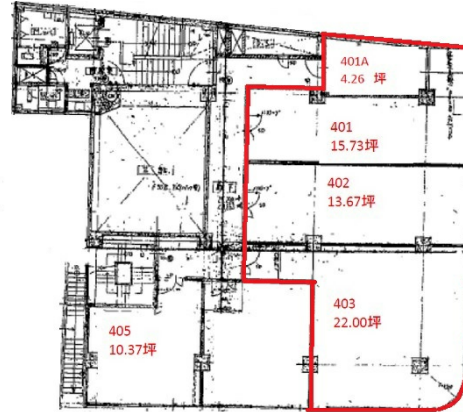

福岡国際ビル 4階51.4坪

福岡県福岡市中央区大名2-6-1

物件MAP

賃貸条件	
月額賃料	925,200円 (税別)
坪数	51.4坪
坪単価	18,000円 (税別)
共益費	154,200円
礼金	無し
敷金 (保証金)	6ヶ月
階数	4階 (401・2・3)
入居可能日	即日

ビル情報	
所在地	福岡県福岡市中央区大名2-6-1
最寄り駅	福岡市営地下鉄空港線 天神駅 徒歩4分
エリア	天神・赤坂エリア
竣工	1974年9月
耐震	旧耐震基準
階数	地上6階 地下1階
用途	事務所/店舗
構造	SRC造

設備情報	
エレベーター	1基
空調	個別空調
OAフロア	Pタイル
基準階天井高	
光ファイバー	無し
トイレ	男女別・室外
セキュリティ	無し
駐車場	無し

事務所移転の簡単検索サイト

福岡国際ビル 4階51.4坪 福岡県福岡市中央区大名2-6-1

天神・赤坂エリア (ビルID: 0029191) の賃貸オフィス

クイックサービス

貸事務所・レンタルオフィス・オフィス移転ならQuickService

物件詳細はこちらから