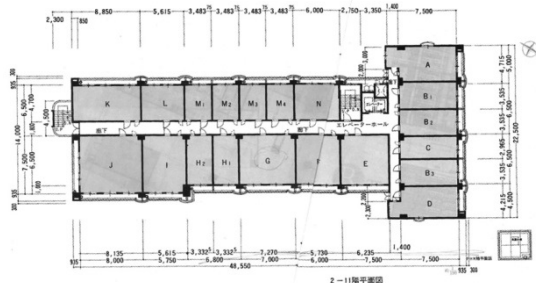

# チサンマンション天神IIIビル 10階14.29坪

福岡県福岡市中央区大名2-4-38

## 物件MAP

賃貸条件	
月額賃料	128,610円 (税別)
坪数	14.29坪
坪単価	9,000円 (税別)
共益費	賃料に含む
礼金	3ヶ月
敷金 (保証金)	6ヶ月
階数	10階 (1009)
入居可能日	即日

ビル情報	
所在地	福岡県福岡市中央区大名2-4-38
最寄り駅	西鉄天神大牟田線 西鉄福岡 (天神) 駅 徒歩7分 福岡市営地下鉄空港線 赤坂駅 徒歩1分
エリア	天神・赤坂エリア
竣工	1980年2月
耐震	旧耐震基準
階数	地上11階
用途	事務所
構造	SRC造