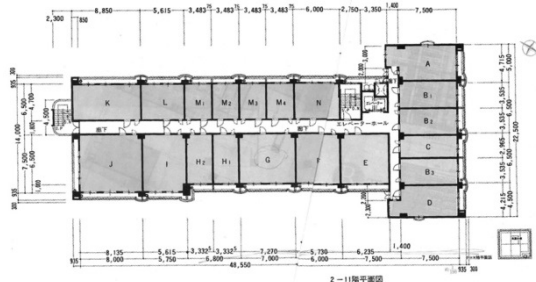

# チサンマンション天神IIIビル 4階4.95坪

福岡県福岡市中央区大名2-4-38

## 物件MAP

賃貸条件	
月額賃料	55,000円 (税別)
坪数	4.95坪
坪単価	11,111円 (税別)
共益費	賃料に含む
礼金	無し
敷金 (保証金)	3ヶ月
階数	4階 (416)
入居可能日	即日

ビル情報	
所在地	福岡県福岡市中央区大名2-4-38
最寄り駅	西鉄天神大牟田線 西鉄福岡 (天神) 駅 徒歩7分 福岡市営地下鉄空港線 赤坂駅 徒歩1分
エリア	天神・赤坂エリア
竣工	1980年2月
耐震	旧耐震基準
階数	地上11階
用途	事務所
構造	SRC造